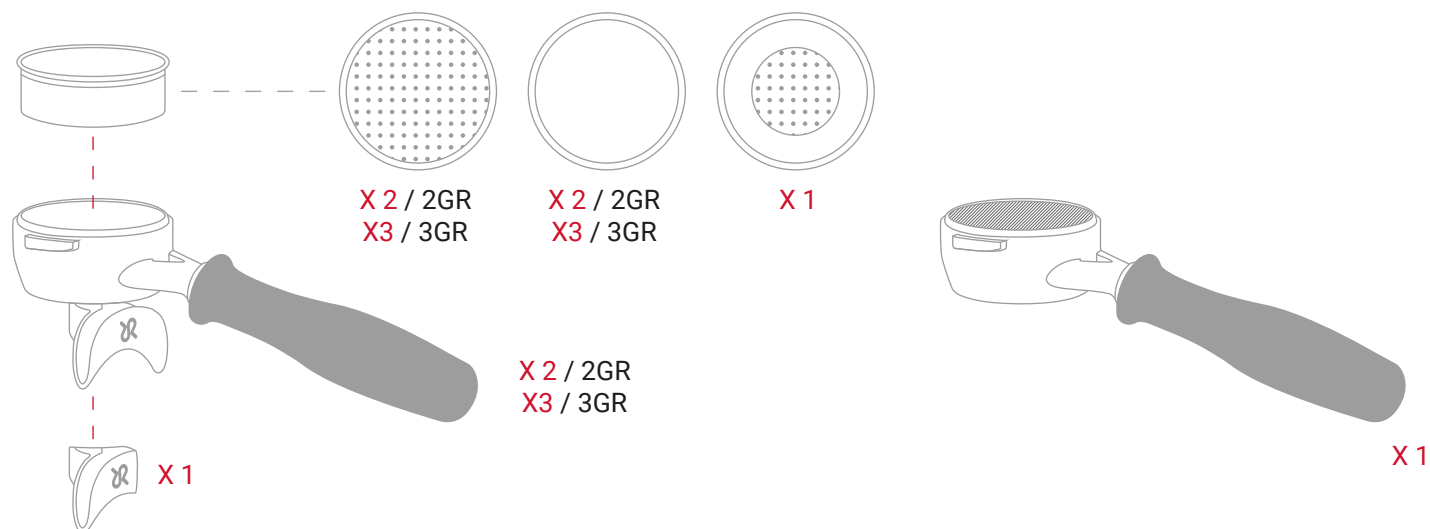

RS1 ZESTAW BARISTY

KOLBY
KOLBA BEZ DNA
POJEDYNCZA WYLEWKA
PODWÓJNA WYLEWKA
PODWÓJNE SITKO WEWĘTRZNE 18 g
POJEDYNCZE SITKO FILTRUJĄCE
FILTRY ŚLEPE

KIELISZEK 30 - 60 ml
SZCZOTKA DO CZYSZCZENIA
TAMPER Ø 58 mm
ŚCIĄGACZ DO FLTRÓW
RĘCZNIK Z MIKROFIBRY
FILIŻANKA SOMMELIERSKA